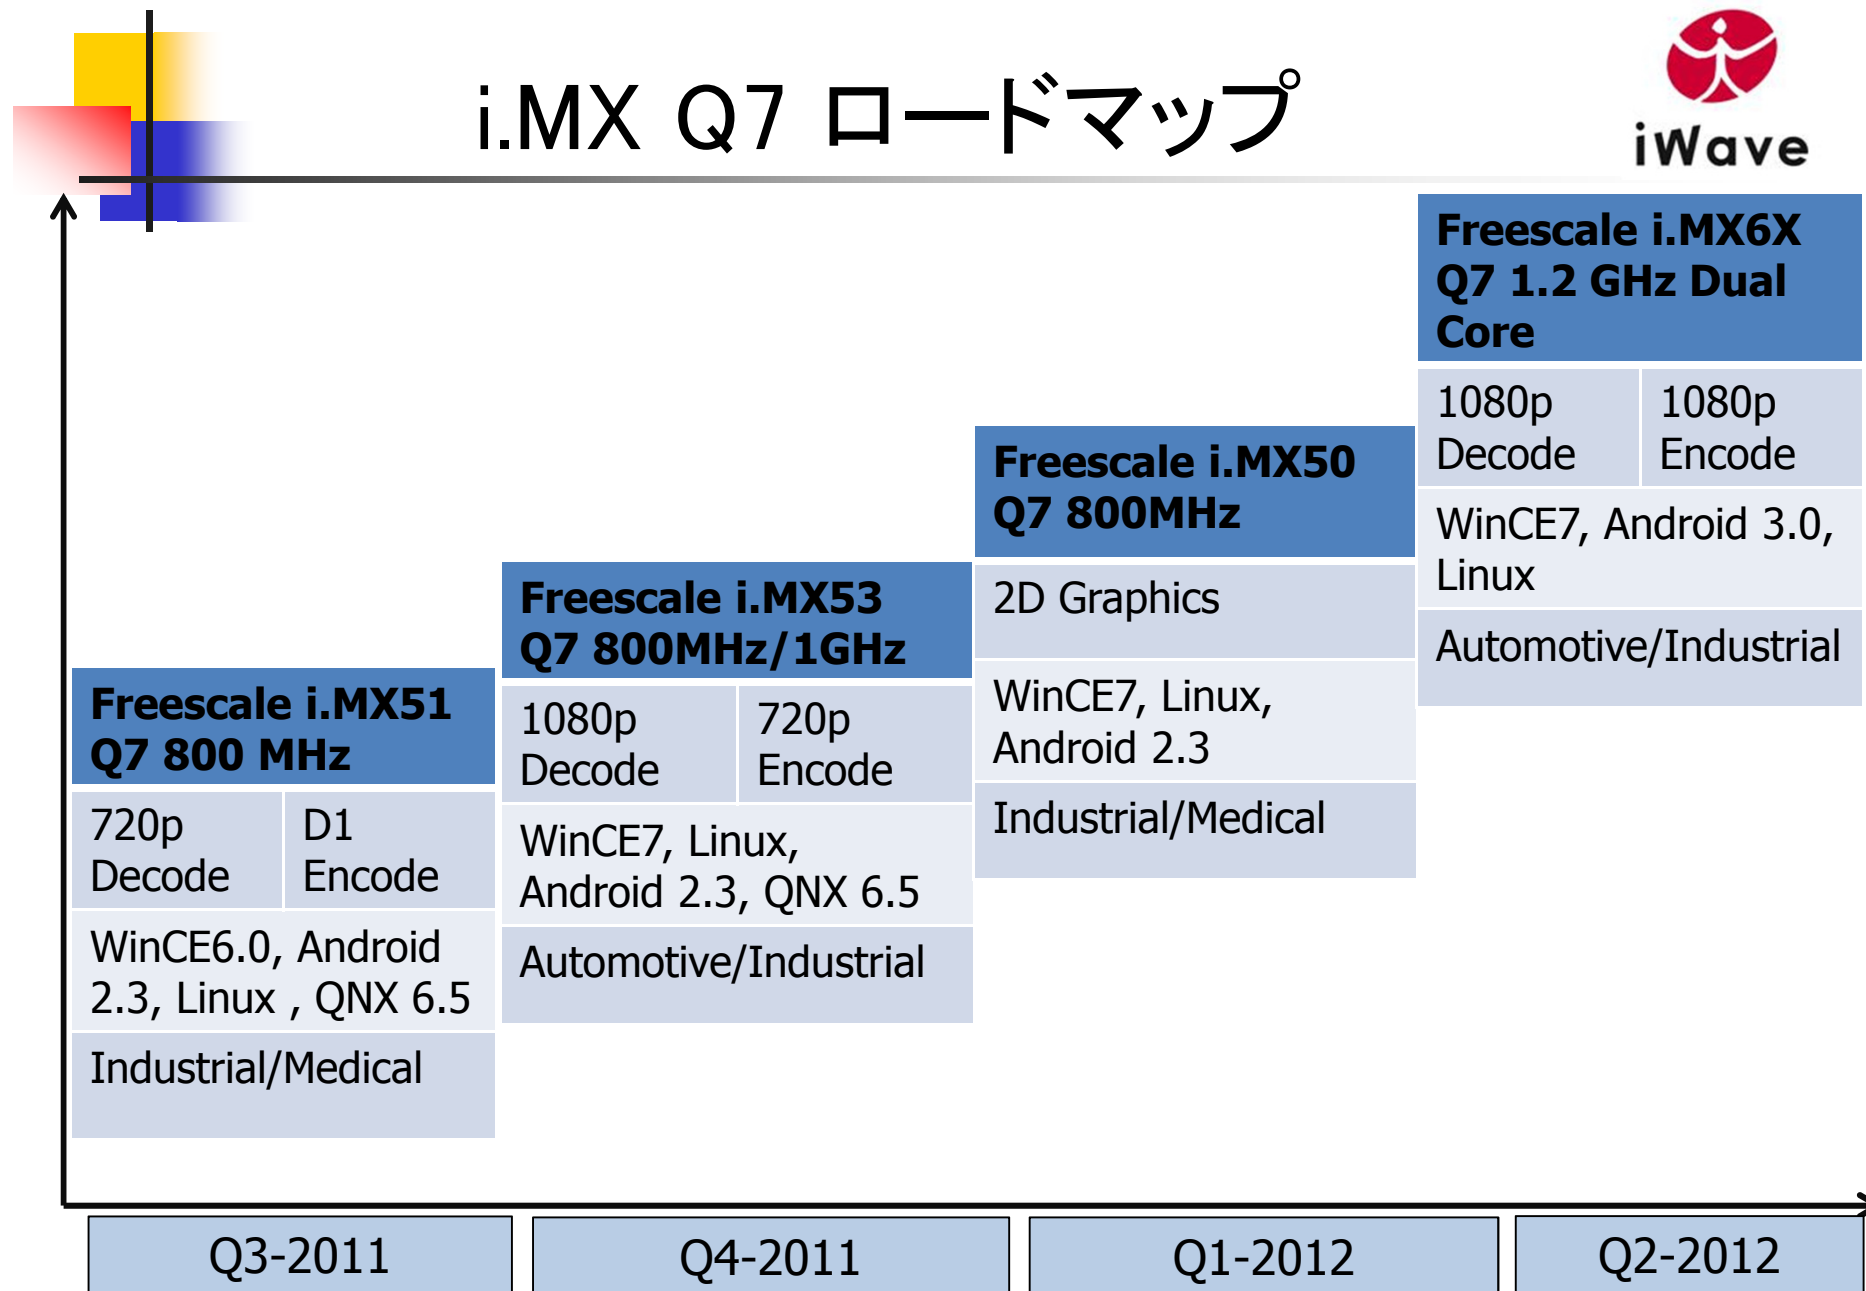

アイウエーブの ソリューション ロードマップ

- * i.MX Q7
- * TI OMAP3530, 389x/Sitara
- * プロセッサ

i.MX Q7 ロードマップ

TI OMAP & AM ロードマップ

アイウェーブ プロセッサ ロードマップ