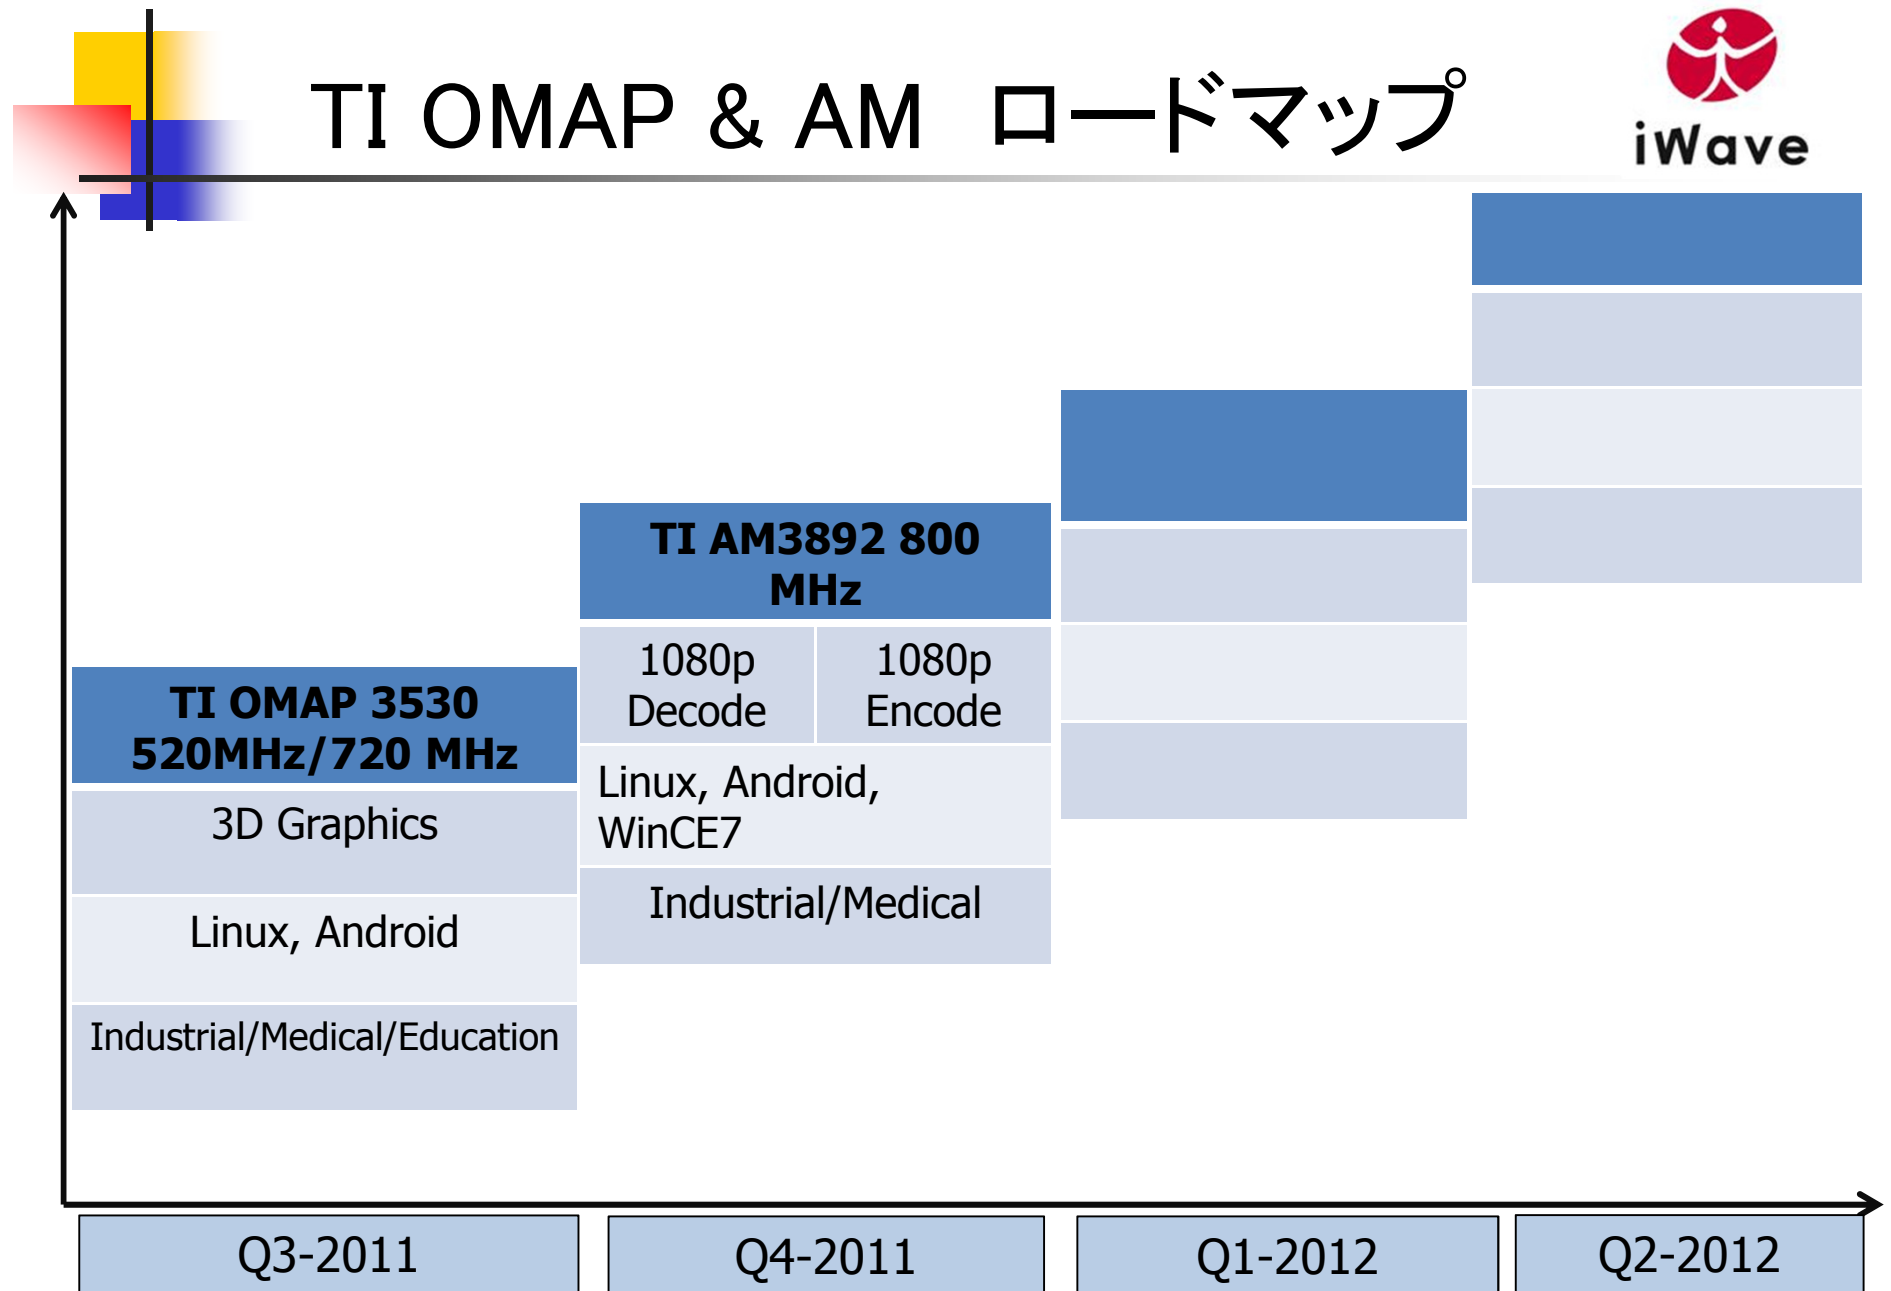

アイウエーブの ソリューション ロードマップ

- * i.MX Q7
- * TI OMAP3530, 389x/Sitara
- * プロセッサ

i.MX Q7 ロードマップ

TI OMAP & AM ロードマップ

アイウェーブ プロセッサ ロードマップ